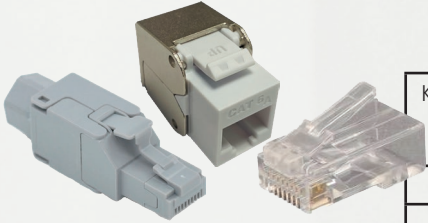

Valitse kaapeliin oikeat liittimet

Kaapelityyppi	Kerman U/UTP 4x2xAWG23/1 PE Dry core	APS U/UTP 4x2xAWG23/1 PE geelitäytteellä	APS U/UTP 4x2xAWG23/1 LSZH/PE	APS U/UTP 4x2xAWG23/1 PE/ALU/PE	APS U/FTP 4x2xAWG23/1 PVC/ARM/PE	APS S/FTP 4x2xAWG23/1 LSZH/PE	S/FTP 4x2xAWG23/1 LSZH UVR	APS U/FTP 4P + 4xSML PE/ ARM/PE			
Kategoria	6	6	6	6	6	7	7	6A + G.657.A1			
Tuotekoodi	KU64E5	W5UX042JEB50	W5UX042WEB50	W5UX042DELEB50	W5UF0429EB50	DCC23SFTP4PHE	DCC23SFTP4PHO	SCA046429EB50			
Liitintyyppi	Kategoria	Tuotekoodi	Sähkönumero	0207027	0233116	0210317	0233115	0207807	0233117	0233124	0233123
KEYSTONE											
Suojaamaton	6	CM624	7247705	•	•	•	•	-	-	-	-
Suojaamaton	6	GSCAT6AU24	7205877	•	•	•	•	-	-	-	-
Suojaamaton	6	GT6	7209316	•	•	•	•	-	-	-	-
Suojaamaton	6A	GT6A24	7247707	•	•	•	•	-	-	-	-
Suojattu	6A	XA	7209383	-	-	-	•	•	•	•	•
Suojattu	6A	XG6S24	7247702	-	-	-	•	•	•	•	•
Suojattu	6A	GSCAT6AL-S24	7205875	-	-	-	•	•	•	•	•
Suojattu	6A	GSCAT6AS22F	7249335	-	-	-	•	•	•	•	•
Suojattu	6A	GSCAT6AS22D	7249336	-	-	-	•	•	•	•	•
KENTTÄLIITTIMET RJ45 (UROS)											
Suojaamaton	6	KRJ45U-U	7247700	•	•	•	•	-	-	-	-
Suojaamaton	6	AKLRJ456U	7249326	•	•	•	•	-	-	-	-
Suojattu	6A	KRJ45U	7209379	-	-	-	•	•	•	•	•
Suojattu	6A	AKLRJ456AS	7249325	-	-	-	•	•	•	•	•
PLUG RJ45 (UROS)											
Suojaamaton	6	PXSPDY6C	7205869	•	•	•	•	-	-	-	-
Suojattu	6A	PGSPDY2	7205878	-	-	-	•	•	•	•	•
Suojattu	6A	PGSPDY3	7205881	-	-	-	•	•	•	•	-