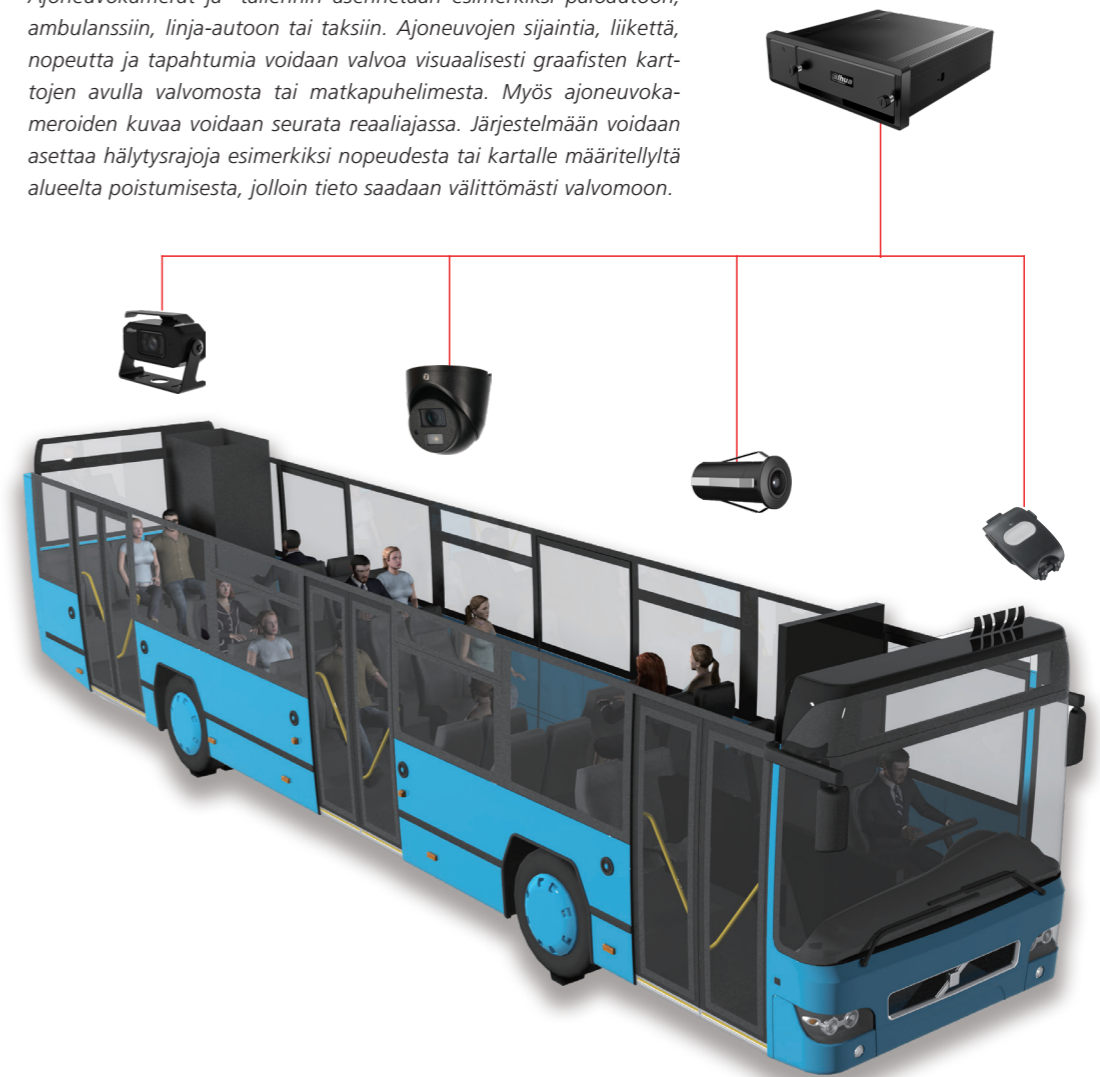

Tallenteet voidaan ladata tallentimelta automaattisesti ajoneuvon tultua Wi-Fi-verkon alueelle tai koko ratkaisu voidaan liittää osaksi Dahuan keskitettyä valvomorat-

kaisua. Tällöin voidaan toteuttaa ajoneuvojen seuranta karttapohjalta, etäkameravalvonta sekä hälytyskäsittelevä valvomossa.

Valittavana on IP- tai CVI-pohjainen alusta. Molemmissa mm. kaapelointi on helposti toteutettavissa ja tarvittavat lisävarusteet on helppo yhdistää järjestelmään.

dahua
TECHNOLOGY

Ajoneuvokamerat ja -tallennin asennetaan esimerkiksi paloautoon, ambulanssiin, linja-autoon tai taksiin. Ajoneuvojen sijaintia, liikettä, nopeutta ja tapahtumia voidaan valvoa visuaalisesti graafisten karttojen avulla valvomosta tai matkapuhelimesta. Myös ajoneuvokameroiden kuvaa voidaan seurata reaaliajassa. Järjestelmään voidaan asettaa hälytysrajoja esimerkiksi nopeudesta tai kartalle määritellyltä alueelta poistumisesta, jolloin tieto saadaan välittömästi valvomoon.