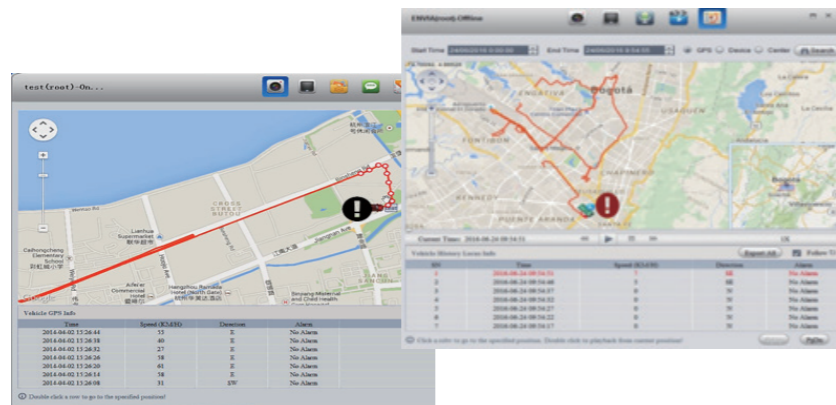

Dahua ajoneuvokamerajärjestelmän kaikki komponentit on suunniteltu kestävämmän mekaanista rasitusta, jännitteen vaihtelua ja hallittua virran päälle- ja poiskytkentää. Laitteet tukevat mm. ISO 16750-3 ja EN50155 -standardeja ja kamerat jopa IP6K9K tason suojausta.

Tallenteet voidaan ladata tallentimelta automaattisesti ajoneuvon tultua Wi-Fi-verkon alueelle tai koko ratkaisu voidaan liittää osaksi Dahuan keskitettyä valvomorat-

kaisua. Tällöin voidaan toteuttaa ajoneuvojen seuranta karttapohjalta, etäkameravalvonta sekä hälytyskäsittelevä valvomossa.

Valittavana on IP- tai CVI-pohjainen alusta. Molemmissa mm. kaapelointi on helposti toteutettavissa ja tarvittavat lisävarusteet on helppo yhdistää järjestelmään.