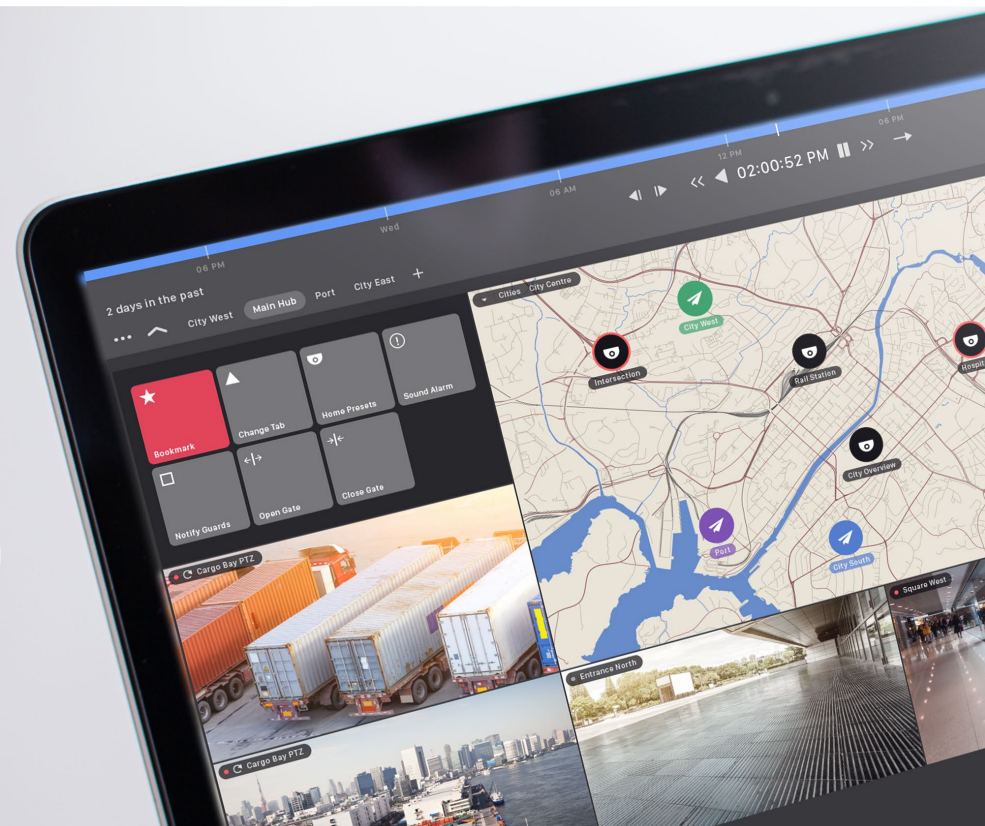

Moderneja ratkaisuja kustannustehokkaasti

Tuo vanha järjestelmäsi tähän päivään

Obseronia voi käyttää osana uutta järjestelmää, tai sen voi liittää osaksi jo olemassa olevaa järjestelmää. Oli kalustosi millaista tahansa, Obseronilla vanhakin järjestelmä päivittyy tähän päivään. Järjestelmän puuttuessa laaja tukiverkostomme toimittaa ja auttaa valitsemaan sinun tarpeitasi parhaiten palvelevan laitteiston.

Obseronin säännölliset päivitykset pitävät järjestelmäsi aina ajan tasalla

Obseronin tuotekehitys on jatkunut aktiivisena vuodesta 2004 asti. Tiedämme, että mikä oli kymmenen vuotta sitten tai jopa vuosi sitten paras mahdollinen ohjelmisto ei välttämättä enää ole sitä tänään. Tämän vuoksi päivitämme ohjelmistoamme tasaisin väliajoin, jotta asiakkaillemme olisi aina käytettävissään ajan tasalla oleva ohjelmisto.