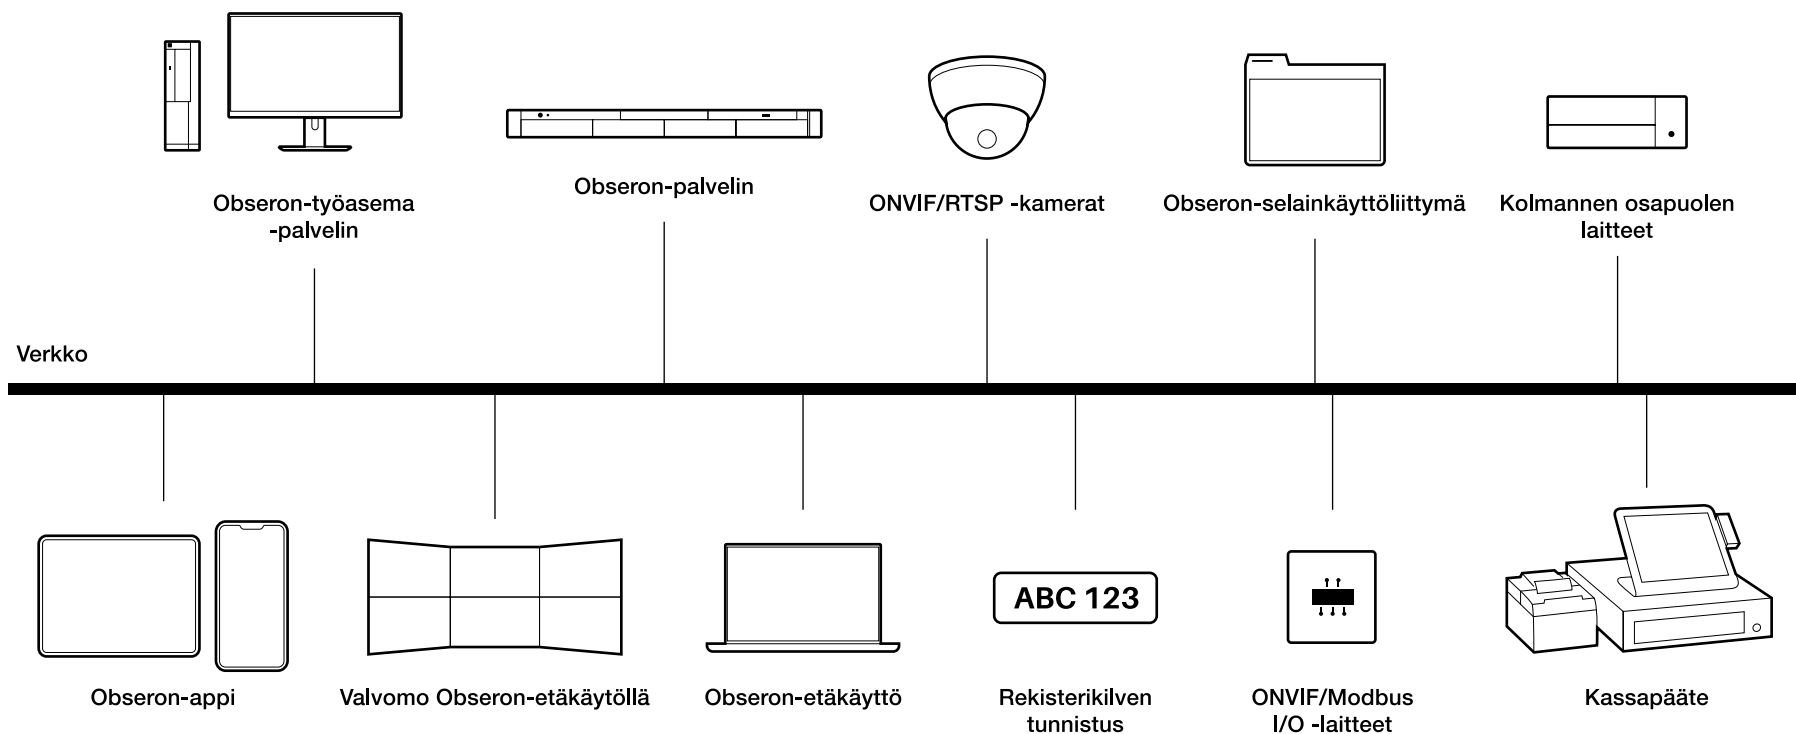

Helposti skaalautuva

Obseron mukautuu vaivattomasti eri järjestelmiin

Obseron skaalautuu kaiken kokoisiin kameravalvontajärjestelmiin, tehden niiden hallinnoinnin vaivattomaksi. Järjestelmät voivat koostua yhdestä tai useammasta tallentimesta, sekä etäkäyttöyhteyksistä. Obseron-järjestelmään voi yhdistää sekä IP- että analogisia kameroita.