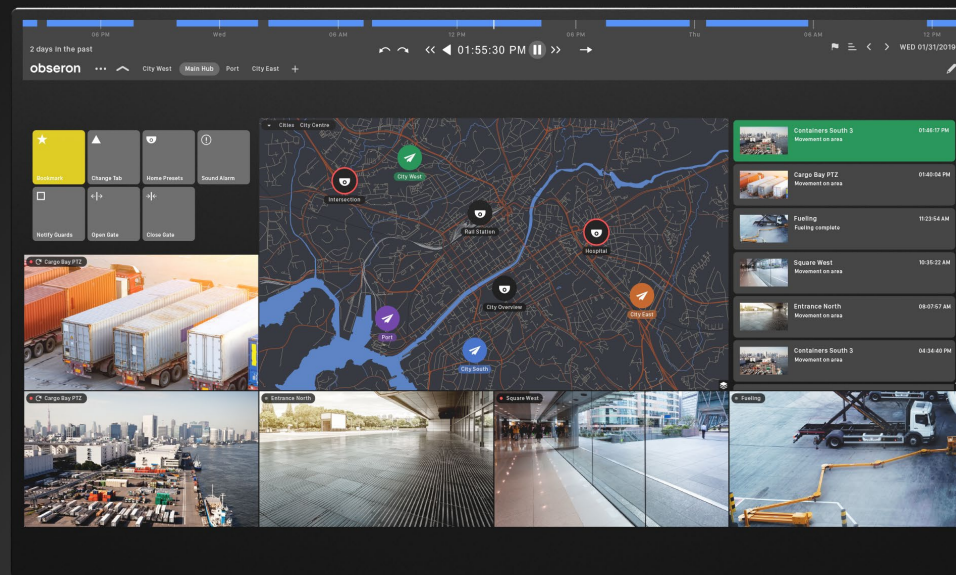

Videovalvontaa
suomalaisella
osaamisella

Obseron-
videovalvontaohjelma

obseron

Yksi ohjelma kaikille kameroillesi

Obseron suoraviivaistaa valvonnan

Obseron on valvontakameroiden hallintaan kehitetty suomalainen, helppokäyttöinen videovalvontaohjelmisto. Obseron soveltuu kaiken kokoisiin kameravalvontajärjestelmiin, ja sitä voi käyttää pöytäkoneen lisäksi myös esimerkiksi kännykällä tai tabletilla mobiiliapplikaation avulla. Hoidamme jo niin monia tärkeitä askareita kannettavilla tietokoneilla, kännyköillä ja tableteilla, joten miksei myös kameravalvontaa? Ohjelman käyttöönotto on helppoa, ja Suomessa on jo tuhansia tyytyväisiä asiakkaita.

Tehokas ja vaivaton

Obseronin helppokäyttöiset ominaisuudet tehostavat kameravalvontaa

Seuraa prosessien sujuvuutta

Obseron mahdollistaa yritystoiminnan kokonaisvaltaisen etäseurannan, helpottaen esimerkiksi tuotannon prosessien seuranta. Projektien etenemistä voi seurata Obseronin timelapse-toiminnolla, ja esimerkiksi lastausalueiden seuranta, kadonneiden pakettien löytäminen, ja tuonti- ja vientipäselvyyksien selvittäminen helpottuvat.

Näe minne et muuten voi

Obseron antaa näköyhteyden paikkoihin, joihin ihminen ei yksinkertaisesti voi mennä – esimerkiksi robottien työskentelyalueet, vaarallisten aineiden käyttö- ja säilytystilat, ahtaat tilat, ja tilat, joissa on säteilyä tai äärimmäisen kylmät tai kuumat lämpöolosuhteet.

Varmista sujuva liikkuvuus

Obseronin rekisterikilpitunnistus yhdistettynä kameravalvontaan mahdollistaa porttien ja puomien avaamisen etänä, mikä nopeuttaa liikennettä ja vähentää turhaa ruuhkaa. Myös epäselvien tilanteiden jälkiselvitys helpottuu, kun tiedetään, mitkä ajoneuvot kulkevat porttien läpi mihinkin aikaan.